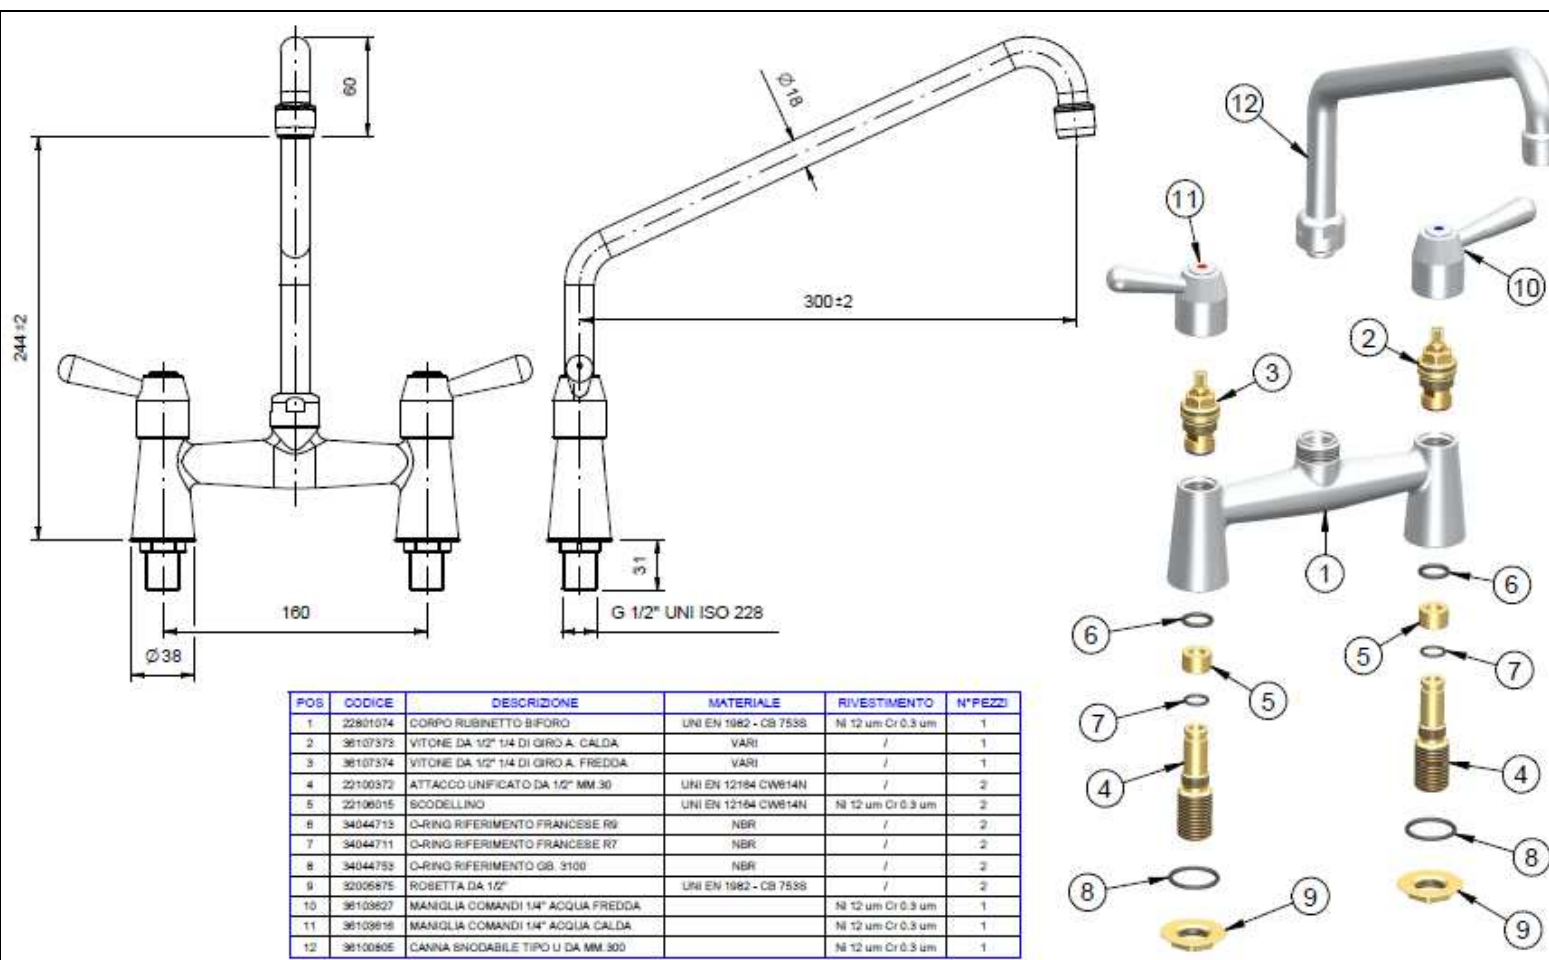

5538

Robinet mélangeur  
Bi trous sur plonge  
Bec de 300mm

POS	CODICE	DESCRIZIONE	MATERIALE	RIVESTIMENTO	N° PEZZI
1	22801074	CORPO RUBINETTO BIFORO	UNI EN 1982 - CB 7538	Ni 12 um Cr 0.3 um	1
2	36107373	VITONE DA 1/2" 1/4 DI GIRO A. CALDA	VARI	/	1
3	36107374	VITONE DA 1/2" 1/4 DI GIRO A. FREDDA	VARI	/	1
4	22100372	ATTACCO UNIFICATO DA 1/2" MM 30	UNI EN 12184 CW614N	/	2
5	22198015	SCODELLINO	UNI EN 12184 CW614N	Ni 12 um Cr 0.9 um	2
6	34044713	O-RING RIFERIMENTO FRANCESE R6	NBR	/	2
7	34044711	O-RING RIFERIMENTO FRANCESE R7	NBR	/	2
8	34044732	O-RING RIFERIMENTO GB. 3100	NBR	/	2
9	32026875	ROSETTA DA 1/2"	UNI EN 1982 - CB 7538	/	2
10	36103827	MANGLIA COMANDI 1/4" ACQUA FREDDA		Ni 12 um Cr 0.3 um	1
11	36103818	MANGLIA COMANDI 1/4" ACQUA CALDA		Ni 12 um Cr 0.3 um	1
12	36100605	CANNA SNODABILE TIPO U DA MM. 300		Ni 12 um Cr 0.5 um	1