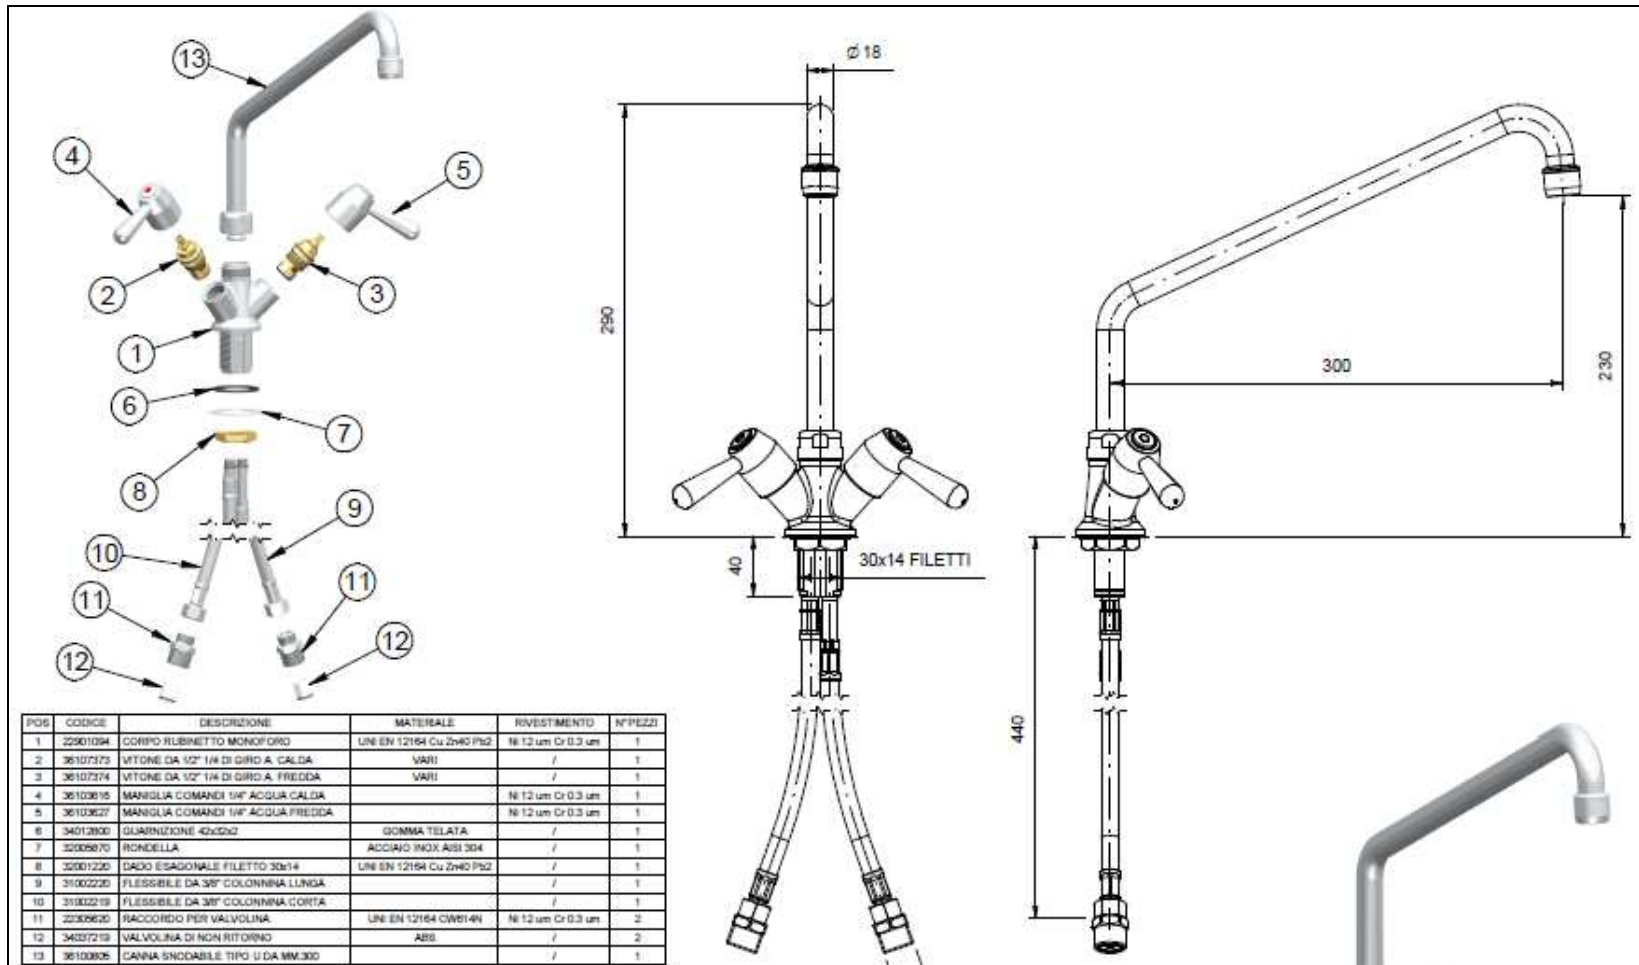

5540

Robinet mélangeur
Monotrou ¼ de tour
Bec de 300mm

| POS | CODICE | DESCRIZIONE | MATERIALE | RIVESTIMENTO | N°PEZZI |
|-----|----------|-------------------------------------|--------------------------|--------------------|---------|
| 1 | 22901094 | CORPO RUBINETTO MONOFORO | UNI EN 12194 Cu Zn40 Pb2 | Ni 12 um Cr 0.3 um | 1 |
| 2 | 36107175 | VITONE DA 1/2" 1/4 DI GIRO A CALDA | VARI | / | 1 |
| 3 | 36107174 | VITONE DA 1/2" 1/4 DI GIRO A FREDDA | VARI | / | 1 |
| 4 | 36103616 | MANGIA COMANDI 1/4" ACQUA CALDA | | Ni 12 um Cr 0.3 um | 1 |
| 5 | 36103627 | MANGIA COMANDI 1/4" ACQUA FREDDA | | Ni 12 um Cr 0.3 um | 1 |
| 6 | 34012830 | GUARNIZIONE 4x2x2 | GOMMA TELATA | / | 1 |
| 7 | 32009670 | RONDELLA | ACCIAIO INOX AISI 304 | / | 1 |
| 8 | 32001230 | DADO ESAGONALE FILETTO 30x14 | UNI EN 12194 Cu Zn40 Pb2 | / | 1 |
| 9 | 31002230 | FLESSIBILE DA 30" COLONNINA LUNGA | | / | 1 |
| 10 | 31002219 | FLESSIBILE DA 30" COLONNINA CORTA | | / | 1 |
| 11 | 22300620 | RACCORDO PER VALVOLINA | UNI EN 12194 CW614N | Ni 12 um Cr 0.3 um | 2 |
| 12 | 34027219 | VALVOLINA DI NON RITORNO | ABS | / | 2 |
| 13 | 36103606 | CANNA SINCORABILE TIPO U DA MM.300 | | / | 1 |