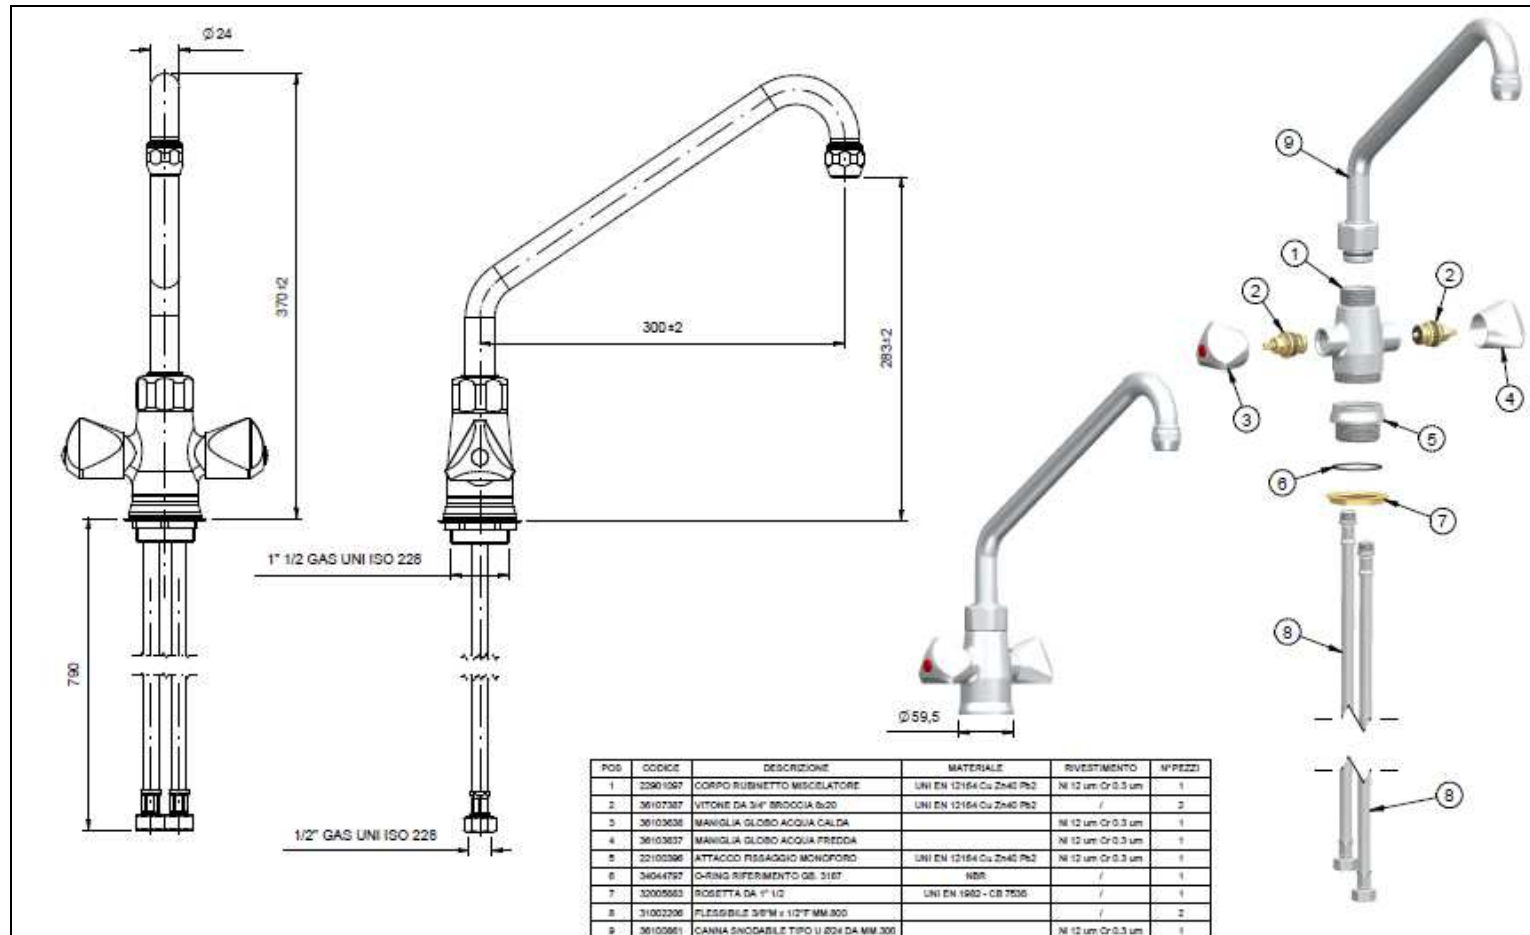

5542

Mélangeur gros débit
Bec de 300mm

POS	CODICE	DESCRIZIONE	MATERIALE	RIVESTIMENTO	NPZECI
1	22901097	CORPO RUBINETTO MISCELATORE	UNI EN 12164 Cu Zn40 Pb3	Ni 12 µm Cr 0.3 µm	1
2	36107387	VITONE DA 3/4" BROCCIA 6x20	UNI EN 12164 Cu Zn40 Pb2	/	2
3	36103638	MANIGLIA GLOBO ACQUA CALDA		Ni 12 µm Cr 0.3 µm	1
4	36103637	MANIGLIA GLOBO ACQUA FREDDA		Ni 12 µm Cr 0.3 µm	1
5	22100296	ATTACCO FISSAGGIO MONOPORTO	UNI EN 12164 Cu Zn40 Pb3	Ni 12 µm Cr 0.3 µm	1
6	34044797	O-RING RIFERIMENTO QS. 316T	NBR	/	1
7	32005653	ROSETTA DA 1" LG	UNI EN 1982 - CB 7535	/	1
8	31002296	FLESSIBILE 3/8" x 1/2" MM 300		/	2
9	36103661	CANNA SNOCABILE TIPO U 804 DA MM 300		Ni 12 µm Cr 0.3 µm	1