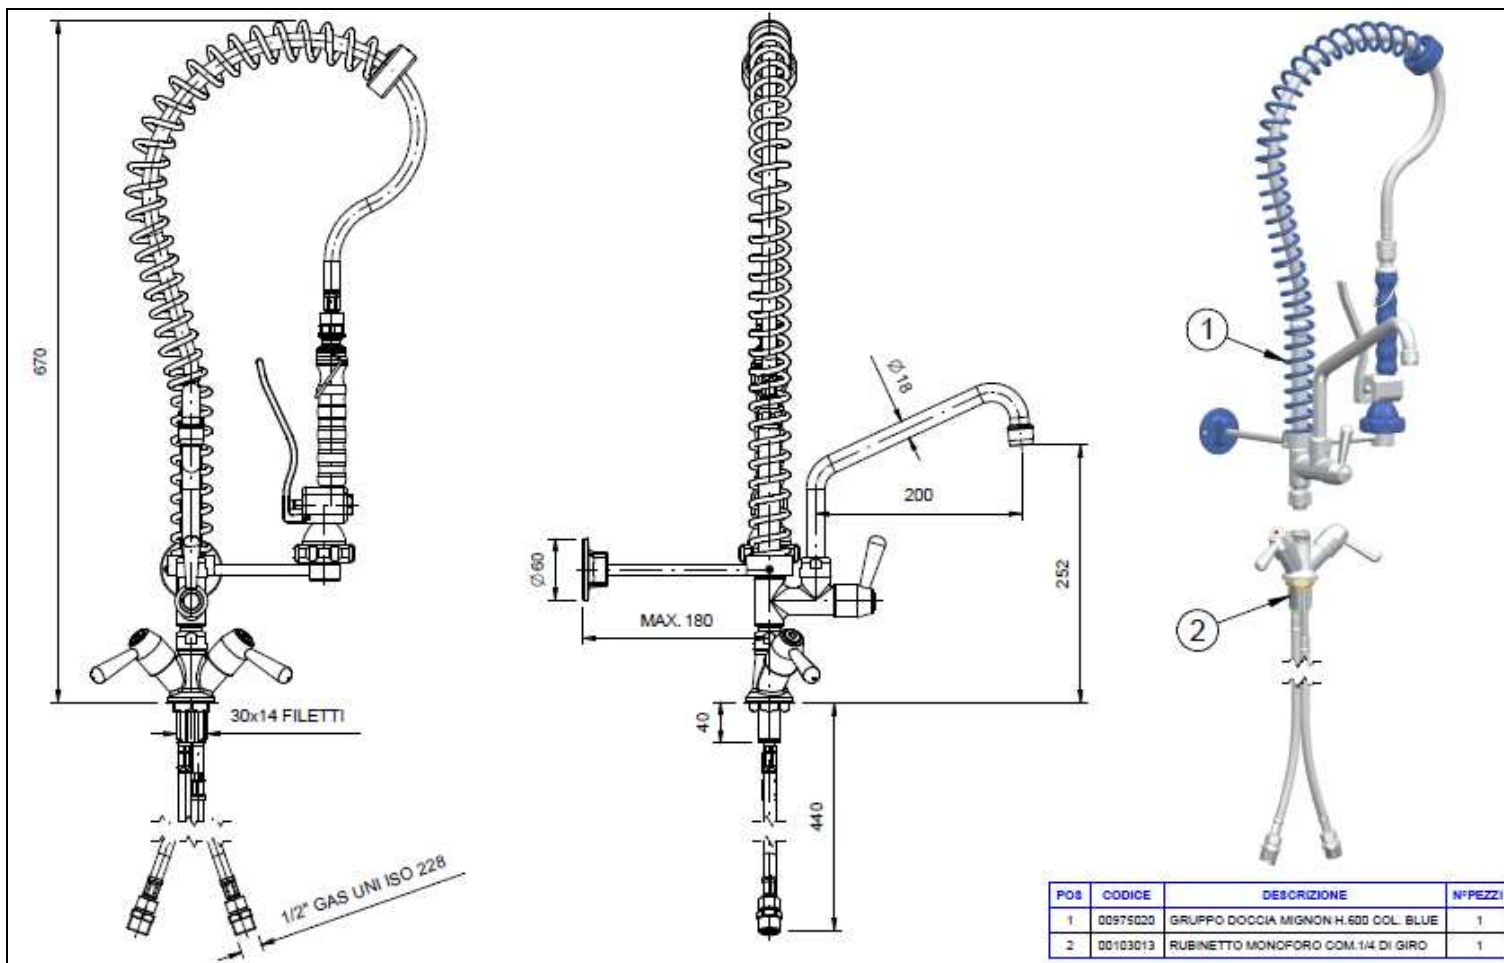

5550AZ

Mini douchette monotrou
Hauteur 750mm
Mélangeur ¼ de tour

| POS | CODICE | DESCRIZIONE | N°PEZZI |
|-----|----------|--------------------------------------|---------|
| 1 | 00975020 | GRUPPO DOCCIA MIGNON H.600 COL. BLUE | 1 |
| 2 | 00103013 | RUBINETTO MONOFORO COM.1/4 DI GIRO | 1 |