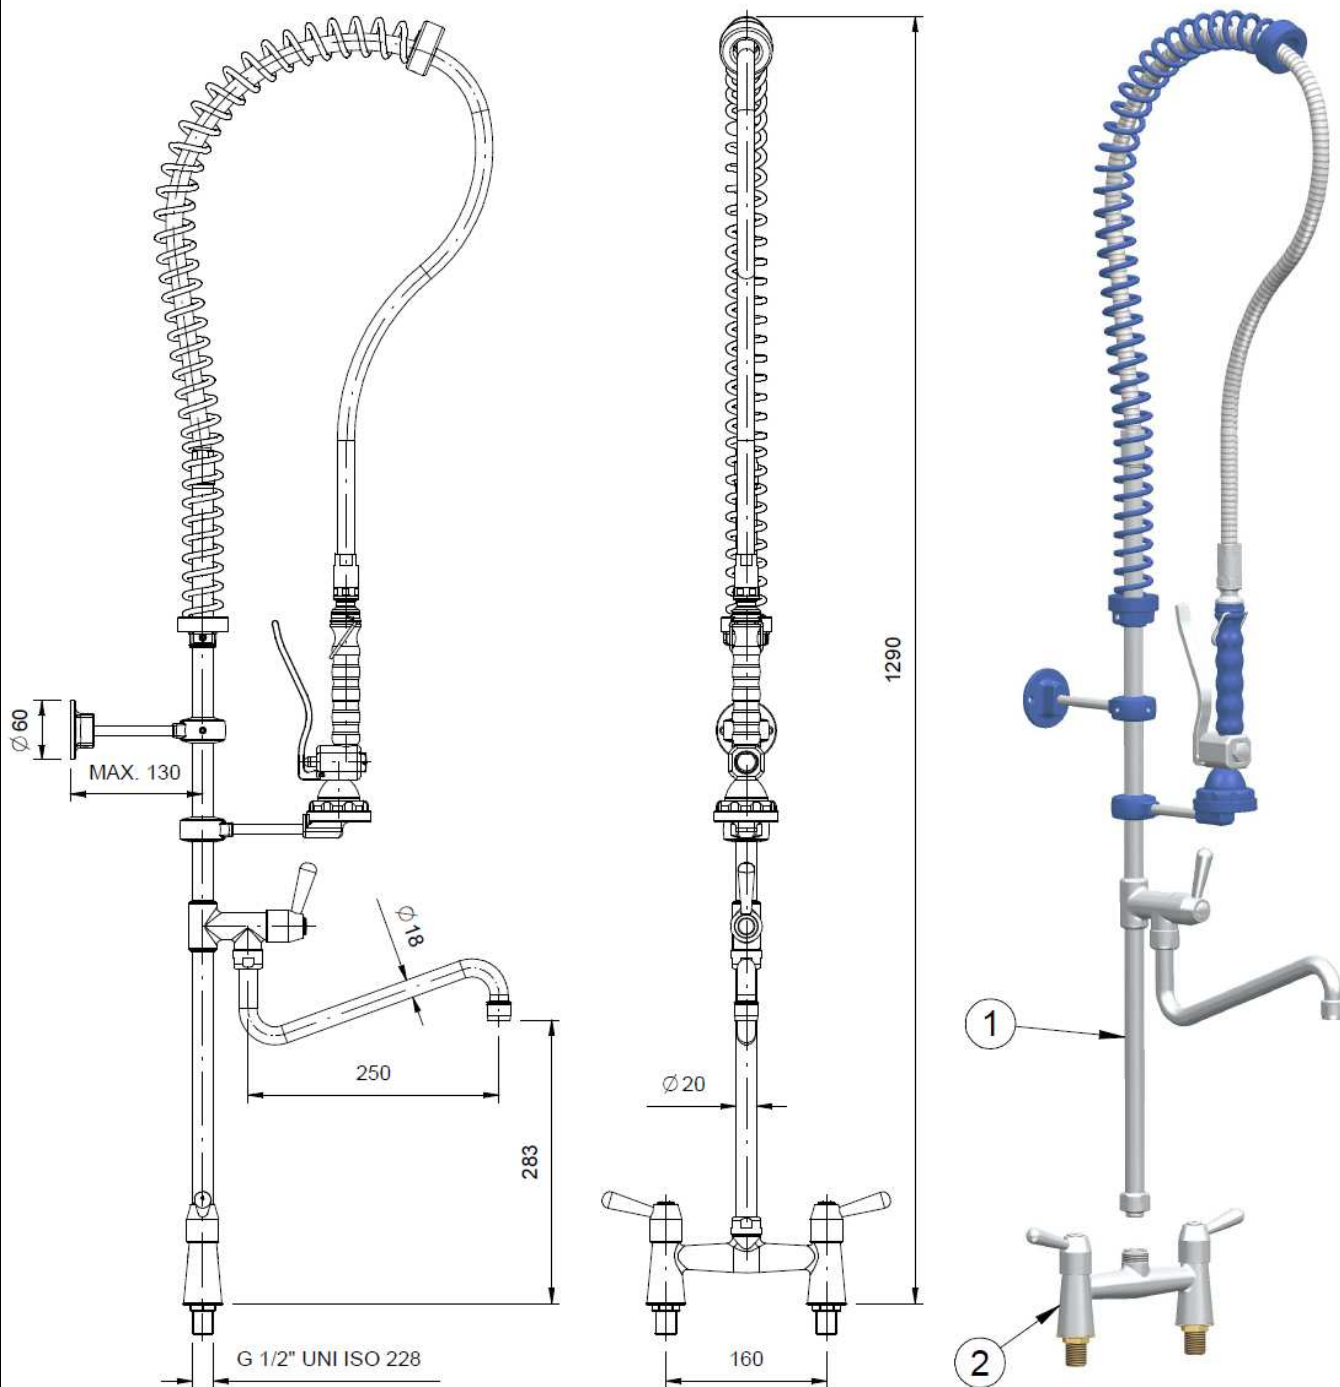

5552AZ

Douchette à poser bi-trous
Mélangeur ¼ de tour
Avec col de cygne

POS	CODICE	DESCRIZIONE	N°PEZZI
1	00965125	GRUPPO DOCCIA STAR COLORE BLU	1
2	00304013	RUB. BIFORO DA BANCO COM. 1/4 DI GIRO	1