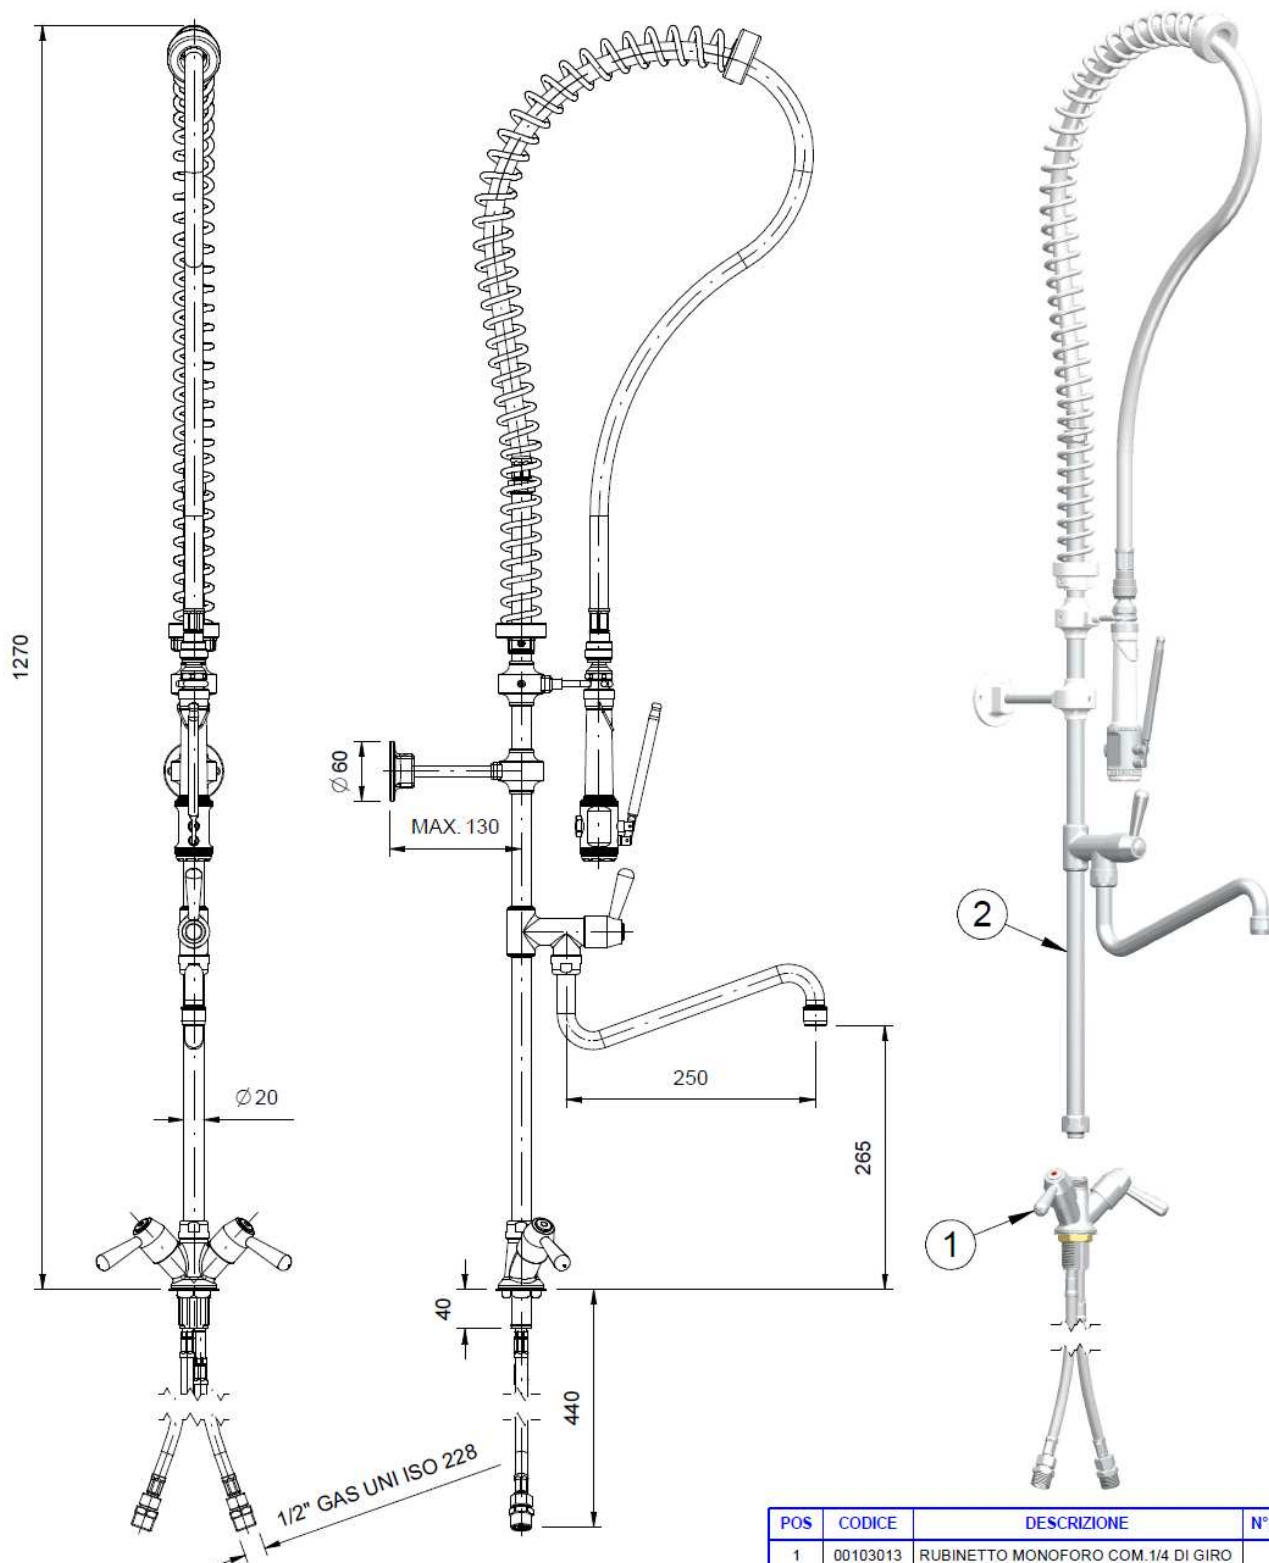

5553BL

Douchette monotrou
Mélangeur ¼ de tour
Avec col de cygne

POS	CODICE	DESCRIZIONE	N°PEZZI
1	00103013	RUBINETTO MONOFORO COM.1/4 DI GIRO	1
2	00902254	GRUPPO DOCCIA TIPO LUXI BIANCO	1