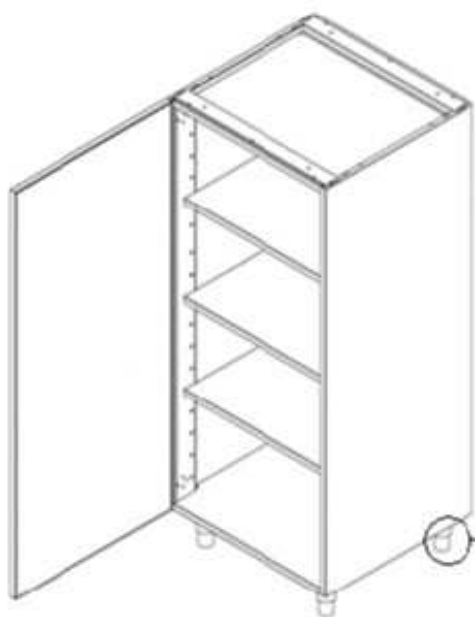

AISI 304 18/10
12/10°

1 Porte battante
3 étagères réglables renforcées
Pieds ronds Ø 50mm
Serrure en option

mm	400	500	580	600	680	1950
X	■	■		■		
Y						■
Z			■		■	

Horeca

a	Y- b	mm
b	150	¹⁵ ₋₄₀ mm
c	20	mm
d	72	mm
e	71,5	mm
f	50,5	mm
g	65	mm
h	Ø 50	mm
U1	X - 40	mm
U2	a - 40	mm
U3	Z - 80	mm