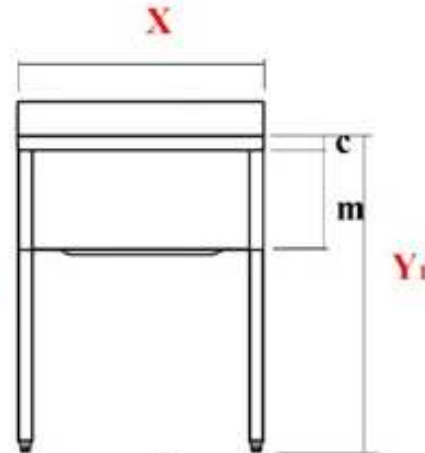

AISI 304 18/10
12/10°

3 bords anti ruissellement
Sans égouttoir
Livré avec bonde et surverse

Y ₁ =910				
mm	500	600	700	800
X	■	■		■
Z ₁	■	■	■	

a	582	mm
a ₁	140	mm
c	40	mm
E	90	mm
f	20	mm
i	Z ₁ - f	mm
L	A + 20	mm
m	288	mm
n	80	mm
Y ₁	Y + 40	mm
Y	870	mm

V	mm	mm	mm	mm	mm
X	500	600	800		
Z	500	600	700	600	700
A	400	400	400	500	600
B	340	400	400	400	500