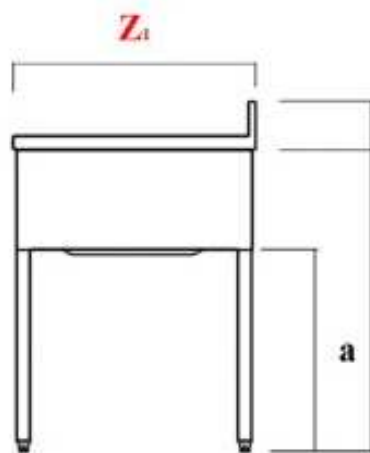

AISI 304 18/10
12/10°

3 bords anti ruissellement
Sans égouttoir
Livré avec bonde et surverse

Y ₁ =910				
mm	500	600	700	800
X	■	■		■
Z ₁	■	■	■	

a	582	mm
a ₁	140	mm
c	40	mm
E	90	mm
f	20	mm
i	Z ₁ - f	mm
L	A + 20	mm
m	288	mm
n	80	mm
Y ₁	Y + 40	mm
Y	870	mm

V	mm	mm	mm	mm	mm
X	500	600	800		
Z	500	600	700	600	700
A	400	400	400	500	600
B	340	400	400	400	500