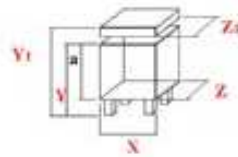

AISI 304 18/10
12/10°

3 bords anti ruissellement
Sans égouttoir
Livré avec bonde et surverse

Y ₁ =910				
mm	500	600	700	800
X	■	■		■
Z ₁	■	■	■	

a	582	mm
a ₁	140	mm
c	40	mm
E	90	mm
f	20	mm
i	Z ₁ - f	mm
L	A + 20	mm
m	288	mm
n	80	mm
Y ₁	Y + 40	mm
Y	870	mm

V	mm	mm	mm	mm	mm
X	500	600	800		
Z	500	600	700	600	700
A	400	400	400	500	600
B	340	400	400	400	500