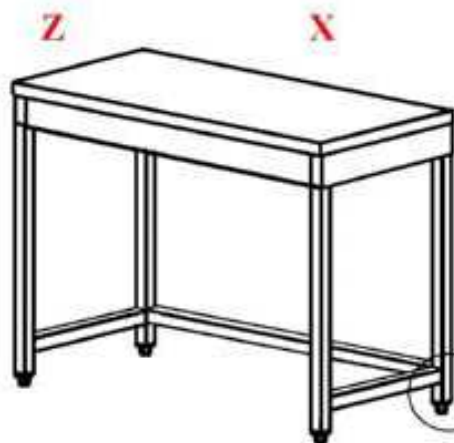

**AISI 304 18/10  
10/10°**

**Dessus doublé mélaminé  
Sur 2 faces, en 19mm**

<b>Y<sub>1</sub>=910</b>														
mm	400	500	600	700	800	900	1000	1200	1300	1400	1500	1600	1800	2000
<b>X</b>	■	■	■		■	■	■	■	■	■	■	■	■	■
<b>Z<sub>1</sub></b>			■	■										

<b>a</b>	762	mm
<b>a<sub>1</sub></b>	40	mm
<b>b</b>	150	<sup>+15</sup> <sub>-40</sub> mm
<b>c</b>	40	mm
<b>m</b>	108	mm
<b>Y<sub>1</sub></b>	<b>Y + 40</b>	mm
<b>Y</b>	870	mm