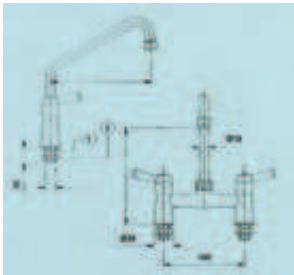

ROBINETS MELANGEURS

- Pression max : 4 bars
- Débit 21 L/min
- Livré avec flexibles inox
- Clapets anti-retour et filtres

5540	Robinet mélangeur 1/4 de tour monotrou - bec 300 mm	
5541	Robinet mélangeur 1/4 de tour monotrou - bec 200 mm	

- Pression max : 4 bars
- Débit 24 L/min
- Livré avec flexibles inox
- Clapets anti-retour et filtres

5538	Mélangeur 1/4 de tour bi-trous A poser / pl - bec 300 mm	
------	--	--

- Pression max : 4 bars
- Débit 24 L/min
- Livré avec flexibles inox
- Clapets anti-retour et filtres

5546	Mélangeur 1/4 de tour bi-trous Mural - bec 300 mm	
------	---	--

- Pression max : 7 bars
- Livré avec flexibles inox
- Clapets anti-retour et filtres

5542	Mélangeur EC/EF gros débit avec bec 300 mm	
------	--	--