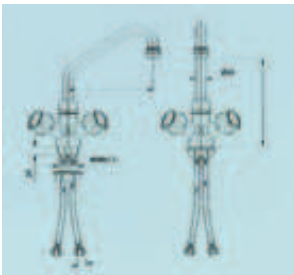

ROBINETS MELANGEURS

- Pression max : 4 bars
- Débit 21 L/min
- Livré avec flexibles inox
- Clapets anti-retour et filtres

5540	Robinet mélangeur 1/4 de tour monotrou - bec 300 mm	
5541	Robinet mélangeur 1/4 de tour monotrou - bec 200 mm	

- Pression max : 4 bars
- Débit 24 L/min
- Livré avec flexibles inox
- Clapets anti-retour et filtres

5538	Mélangeur 1/4 de tour bi-trous A poser / pl - bec 300 mm	
------	--	--

- Pression max : 4 bars
- Débit 24 L/min
- Livré avec flexibles inox
- Clapets anti-retour et filtres

5546	Mélangeur 1/4 de tour bi-trous Mural - bec 300 mm	
------	---	--

- Pression max : 7 bars
- Livré avec flexibles inox
- Clapets anti-retour et filtres

5542	Mélangeur EC/EF gros débit avec bec 300 mm	
------	--	--