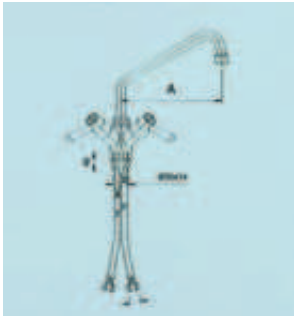

ROBINETS MELANGEURS

- Pression max : 4 bars
- Débit 21 L/min
- Livré avec flexibles inox
- Clapets anti-retour et filtres

5540	Robinet mélangeur 1/4 de tour monotrou - bec 300 mm	
5541	Robinet mélangeur 1/4 de tour monotrou - bec 200 mm	

- Pression max : 4 bars
- Débit 24 L/min
- Livré avec flexibles inox
- Clapets anti-retour et filtres

5538	Mélangeur 1/4 de tour bi-trous A poser / pl - bec 300 mm	
------	--	--

- Pression max : 4 bars
- Débit 24 L/min
- Livré avec flexibles inox
- Clapets anti-retour et filtres

5546	Mélangeur 1/4 de tour bi-trous Mural - bec 300 mm	
------	---	--

- Pression max : 7 bars
- Livré avec flexibles inox
- Clapets anti-retour et filtres

5542	Mélangeur EC/EF gros débit avec bec 300 mm	
------	--	--