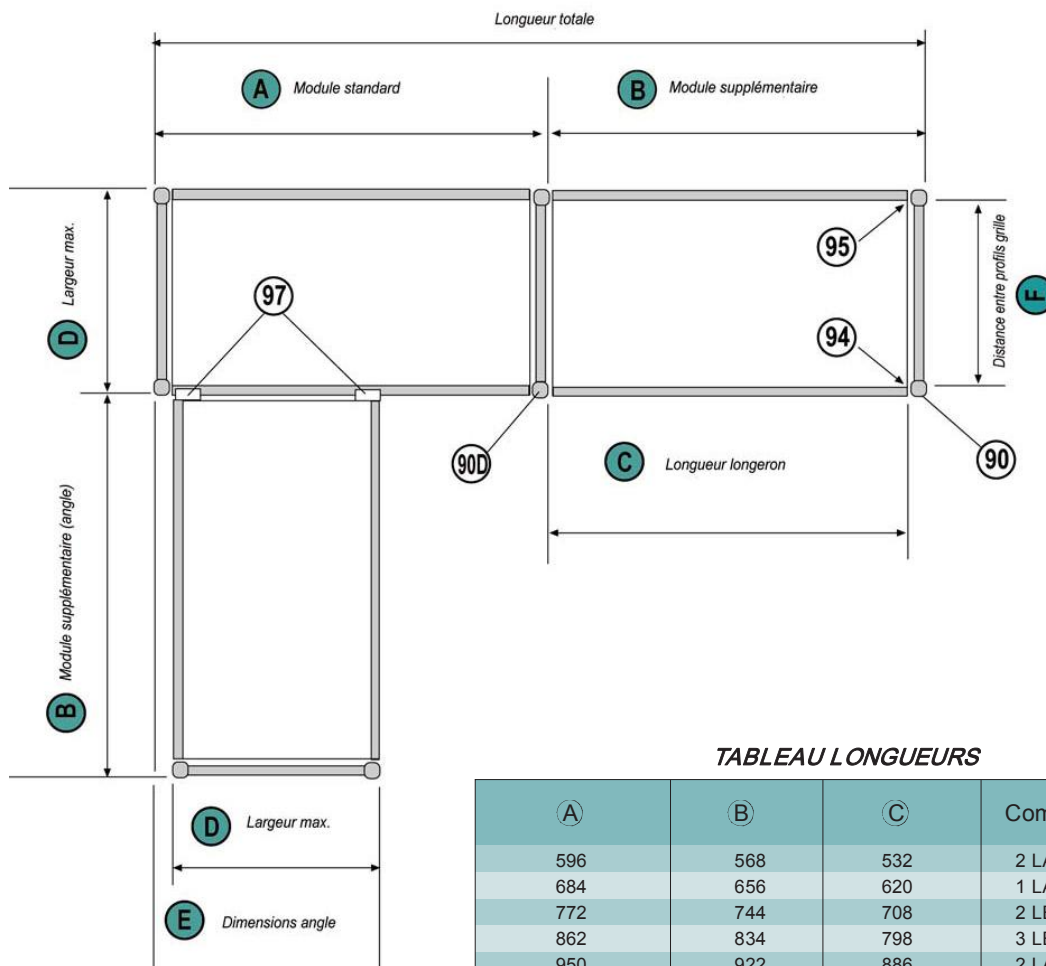

Ce système offre une grande variété d'applications dans les branches les plus diverses de l'industrie alimentaire telles que la fourniture de denrées alimentaires, d'équipement ainsi que de services, les grandes cuisines des restaurants et des cantines, les chambres de refroidissement et les magasins en général. Grâce à sa grande versatilité, ce système permet d'optimiser l'espace de tous les locaux. De plus, on peut utiliser les bacs série gastronorme (1/2 1/1 2/1 2/3) qui s'insèrent parfaitement à l'intérieur des étagères de largeur 373 ou 577 mm.

Garantie à vie*

Vue d'ensemble

Clayettes aluminium

Clayettes polyéthylène

DONNEES TECHNIQUES

TABLEAU CAPACITÉ ÉTAGÈRES

| Longueur étagères | Capacité maximum |
|-------------------|------------------|
| 532 | 260 kg |
| 620 | 240 kg |
| 708 | 220 kg |
| 798 | 200 kg |
| 886 | 180 kg |
| 974 | 170 kg |
| 1062 | 150 kg |
| 1152 | 140 kg |
| 1240 | 130 kg |
| 1330 | 110 kg |
| 1505 | 90 kg |

TABLEAU LONGUEURS

| A | B | C | Composants grille |
|------|------|------|-------------------|
| 596 | 568 | 532 | 2 LA |
| 684 | 656 | 620 | 1 LA + 1 LB |
| 772 | 744 | 708 | 2 LB |
| 862 | 834 | 798 | 3 LB |
| 950 | 922 | 886 | 2 LA + 1 LB |
| 1038 | 1010 | 974 | 1 LA + 2 LB |
| 1126 | 1098 | 1062 | 3 LB |
| 1216 | 1188 | 1152 | 3 LA + 1 LB |
| 1304 | 1276 | 1240 | 2 LA + 2 LB |
| 1394 | 1366 | 1330 | 5 LA |
| 1569 | 1541 | 1505 | 3 LA + 2 LB |

LA = mm.264 (10 1/2)

LB = mm.352 (13 3/4)

TABLEAU LARGEURS

| A | B | C |
|-----|-----|-----|
| 373 | 407 | 331 |
| 475 | 509 | 433 |
| 577 | 611 | 535 |

Clayettes en aluminium
Clayettes en polyéthylène
 Echelle H : 1550 mm sur demande
 Echelle H : 1750 mm sur stock
 Echelle H : 2000 mm sur stock
 Echelle H : 2400 mm sur demande