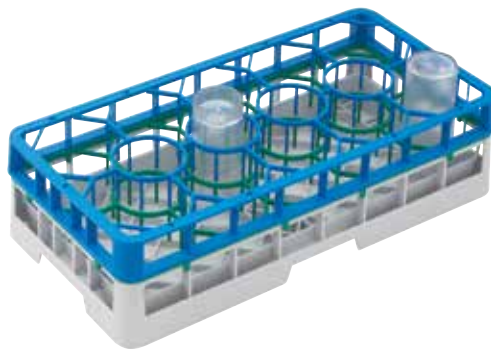

Demi casier gris 500 x 250

CARACTÉRISTIQUES

LONGUEUR (mm)	LARGEUR (mm)	HAUTEUR (mm)	POIDS (kg)
500	250		0,4